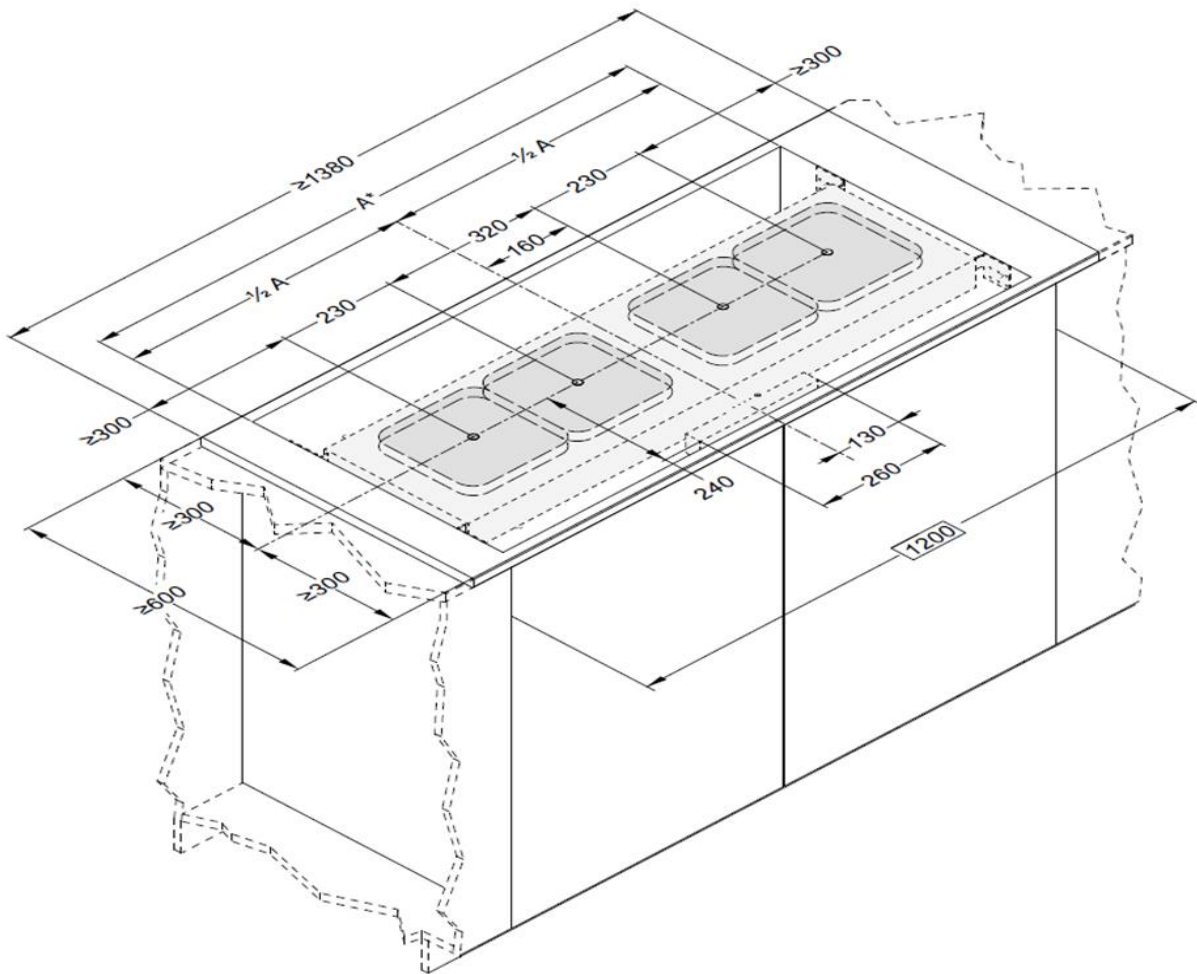

## Technische Zeichnungen

### Abmessungen

\* Belüftung: Für eine ausreichende Kühlung des Kochfeldes ist eine Belüftungsöffnung knapp unterhalb der Arbeitsplatte von mindestens 1800 mm<sup>2</sup> vorzusehen.