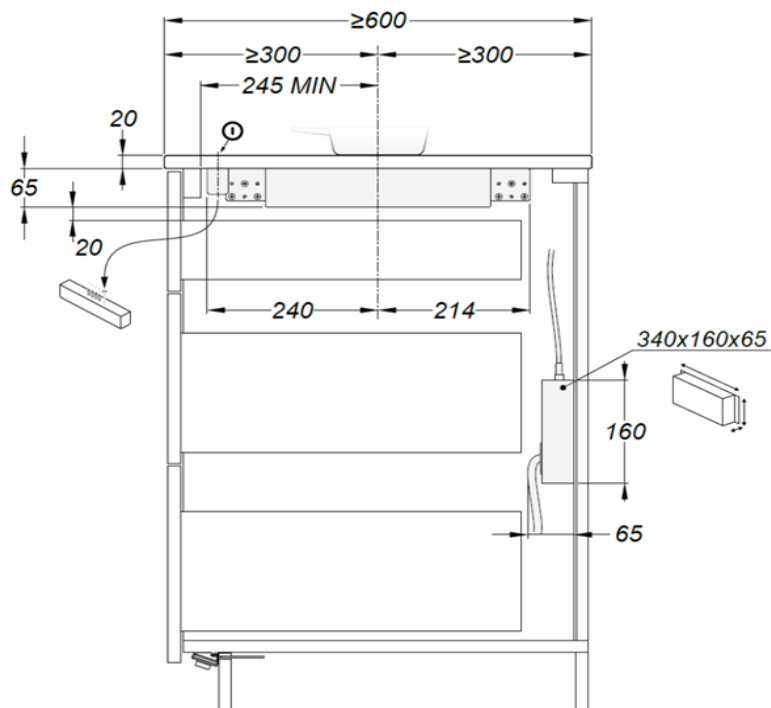

## Technische Zeichnungen

### Abmessungen

\* Belüftung: Für eine ausreichende Kühlung des Kochfeldes ist eine Belüftungsöffnung knapp unterhalb der Arbeitsplatte von mindestens 1800 mm<sup>2</sup> vorzusehen.